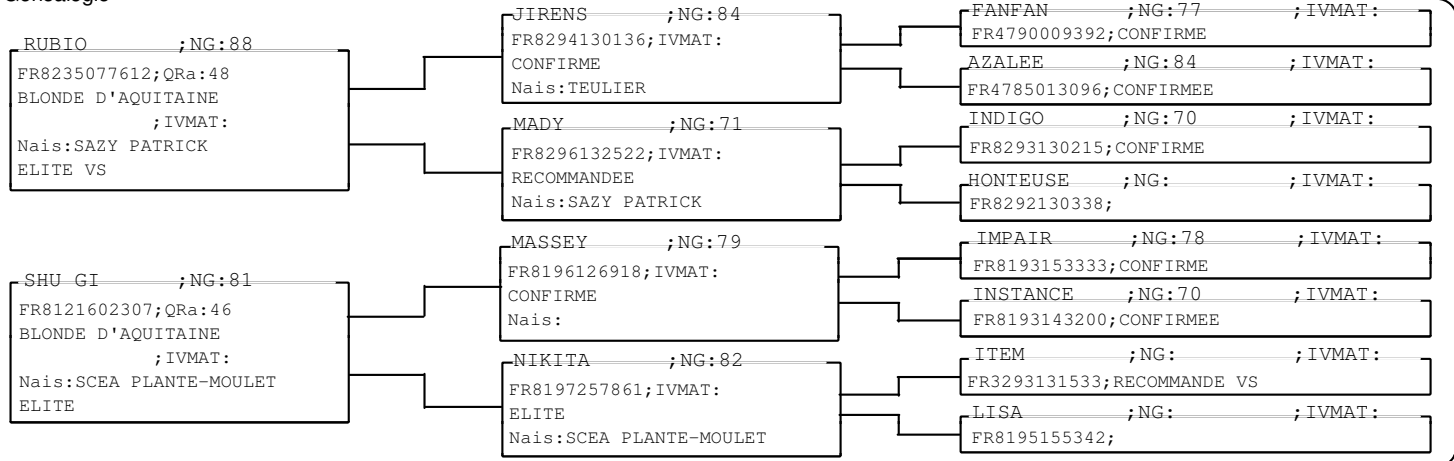

Situation

N° national : **FR8123096788** N° de travail : **6788**  
 Nom : **BARBES**  
 Date de naissance : 07/01/2006 Race : 79 BLONDE D'AQUITAINE Catégorie : Taureaux Sexe : M  
 Tiers naisseur : SCEA PLANTE-MOULET

Groupe(s)

7 Tx repro

Photo

Généalogie

M	BARBES	6788	07/01/2006		
F	GALAXIE	1300	30/03/2011	( )	TAPIOCA - 5444
F	GOELETTE	1302	30/03/2011	( )	TAPIOCA - 5444
F	GAZELLE	1303	30/03/2011	( )	ROMANCHE - 0059
F	GANDINE	1304	02/04/2011	( )	ROMANCHE - 0059
F	GAZETTE	1305	03/04/2011	( )	ROMANCHE - 0059
F	GESSY	1306	04/04/2011	( )	ROMANCHE - 0059
M	GARAZI	1345	08/05/2011	( )	ROMANCHE - 0059
F	GOLDEN	1355	16/05/2011	( )	TAPIOCA - 5444