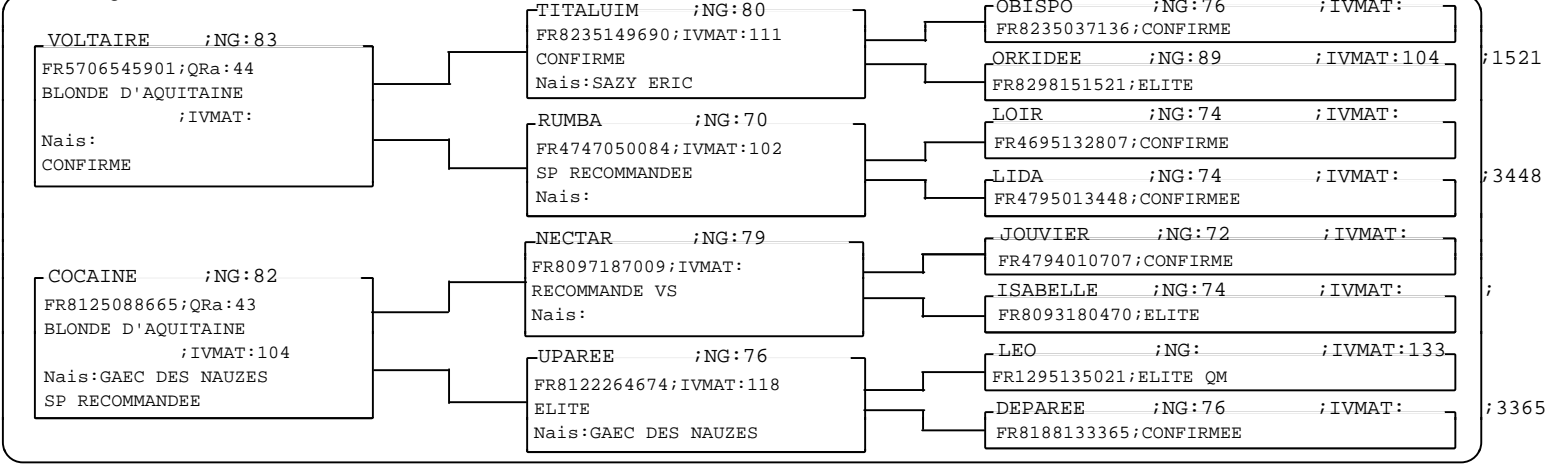

Situation

N° national :	FR8128011236	N° de travail :	1236
Nom :	GHETTO		
Date de naissance :	22/09/2011	Race :	79 BLONDE D'AQUITAINE
Tiers naisseur :	GAEC DES NAUZES	Catégorie :	Taureaux
		Sexe :	M

Groupe(s)

4 Tx repro	4 Tx repro (tout)
------------	---------------------

Généalogie

M GHETTO 1236 22/09/2011

Index de génétique

Date du pointage :	10/2012	Type de pointage :	Eleveur	Qualification :	RECONNU REPRO JEUNE
Index génétiques et synthétiques					
IVMAT:					
Pointage adulte					
DMA: 56	DSa: 60	QRa: 40	AFa: 44	NG: 80	ETa: 7