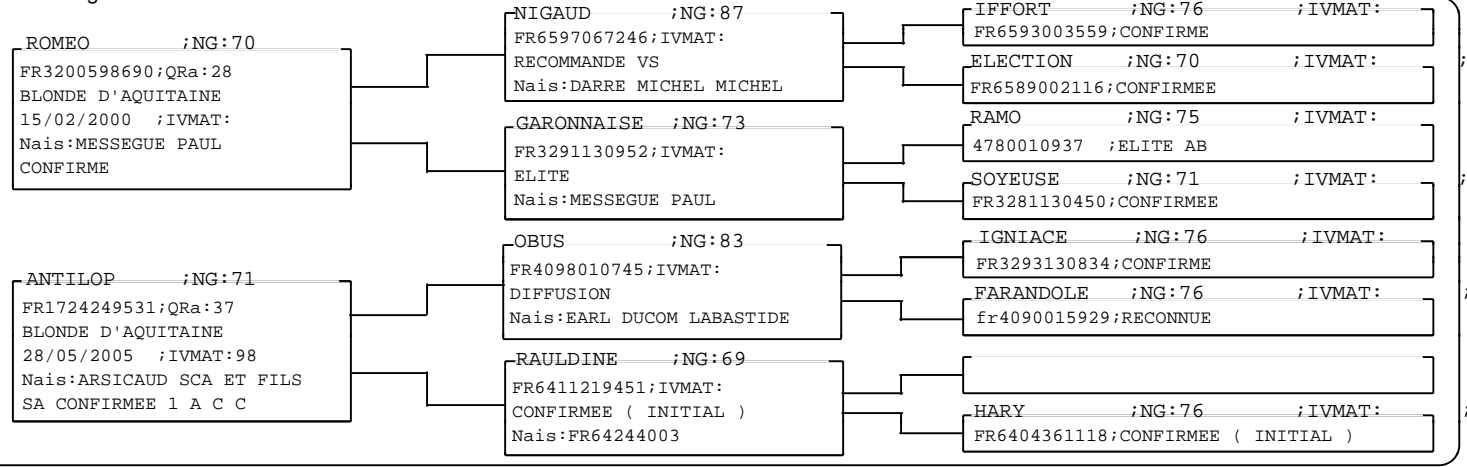

Situation

N° national :	FR1724240328	N° de travail :	0328
Nom :	DUNDEE		
Date de naissance :	13/03/2008	Race :	79 BLONDE D'AQUITAINE
Tiers naisseur :	ARSICAUD SCA ET FILS	Catégorie :	Vaches allaitantes
		Sexe :	F

Généalogie

F DUNDEE 0328 13/03/2008
 L M GAVISCON 1205 14/02/2011 (1) CRUSOE

Index de génétique

Date du pointage : 06/2008 Type de pointage : Eleveur Qualification : SP INSCRITE 2 A C C

Index génétiques et synthétiques