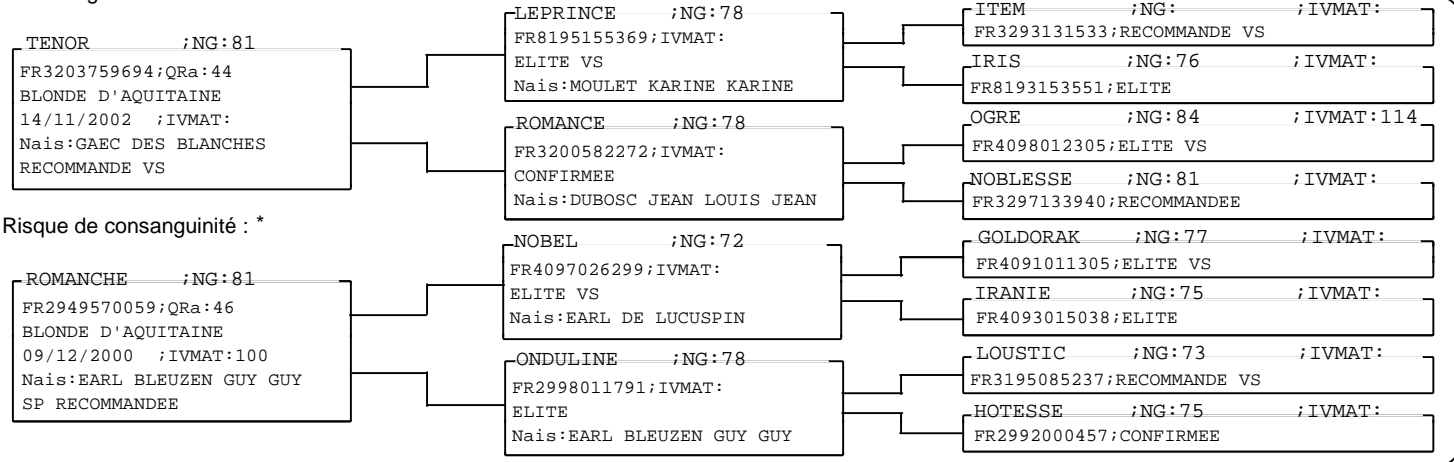

Situation

N° national : **FR1724249955** N° de travail : **9955**
 Nom : **COMANCHE**
 Date de naissance : 06/02/2007 Race : 79 BLONDE D'AQUITAINE Catégorie : Vaches allaitantes Sexe : F
 Tiers naisseur : ARSICAUD SCA ET FILS

Généalogie

F	COMANCHE	9955	06/02/2007		
F	EVE	0844	27/11/2009	(1)	VIDOC
M	HECKEL	1712	16/07/2012	(1)	DUNDEE
F	IVY	2064	15/07/2013	(2)	BARBES
F	GOMME	1315	12/04/2011	(2)	CRUSOE
M	HAMADRIAS	1707	09/07/2012	(3)	DONJON
M	INOUY	2071	23/07/2013	(4)	BARBES

Index de génétique

Date du pointage : 05/2014 Type de pointage : Officiel Qualification : SP RECONNUE

Index génétiques et synthétiques
 CRSEV:106 DMSEV:102 DSSEV:106 ALAIT:96 AVEL:96

Pointage adulte
 NG:77 ETa:6