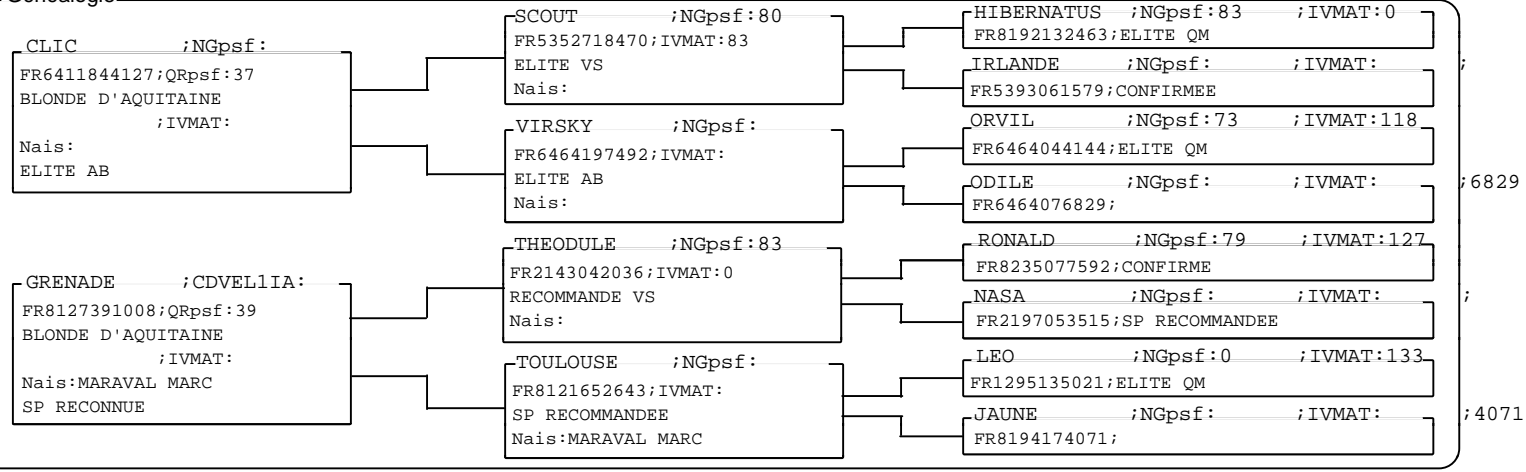

Situation

N° national :	FR8160214655	N° de travail :	4655
Nom :	JACKPOT		
Date de naissance :	19/06/2014	Race :	79 BLONDE D'AQUITAINE
Tiers naisseur :	MARAVAL MARC	Catégorie :	Taureaux
			Sexe : M

Groupe(s)

4 Tx repro

Généalogie

M JACKPOT 4655 19/06/2014

Index de génétique

Date du pointage :	10/2015	Type de pointage :	Eleveur	Qualification :	RECONNU JEUNE VIANDE
Pointage adulte	ETA :				
Index Naissances-Vêlages	FNAIS:	CDFNAIS:	AVEL:	CDAVEL:	
Index JB en ferme	CRCjbf:	ABjbf:	CONFjbf:	CDCRCjbf:	CDABjbf: CDCONFjbf:
Index Sevrage	CRsev:	DMsev:	DSsev:	ALait:	MERP: ISEVR: IVMAT: FOSsev: CDCRsev:
	CDDMsev:	CDDssev:	CDALait:	CDMERPsev:	CDISEVR: CDIVMAT: CDFOSsev:
Index PostSevrage	CRpsf:	CDCRpsf:	Dmpsf:	DSpsf:	AFpsf: QRpsf: BASpsf: CSpsf: CDDmpsf:
	CDDspsf:	CDFOSpsf:	CDAFpsf:	CDQRpsf:	CDBASpsf: CDNGpsf: CDCSpsf: FOSpsf:
Vie Productive - Longévité	RIA:	PNUM:	CDRIAP:	CDPNUM:	LONGEV: CDLONGEV: