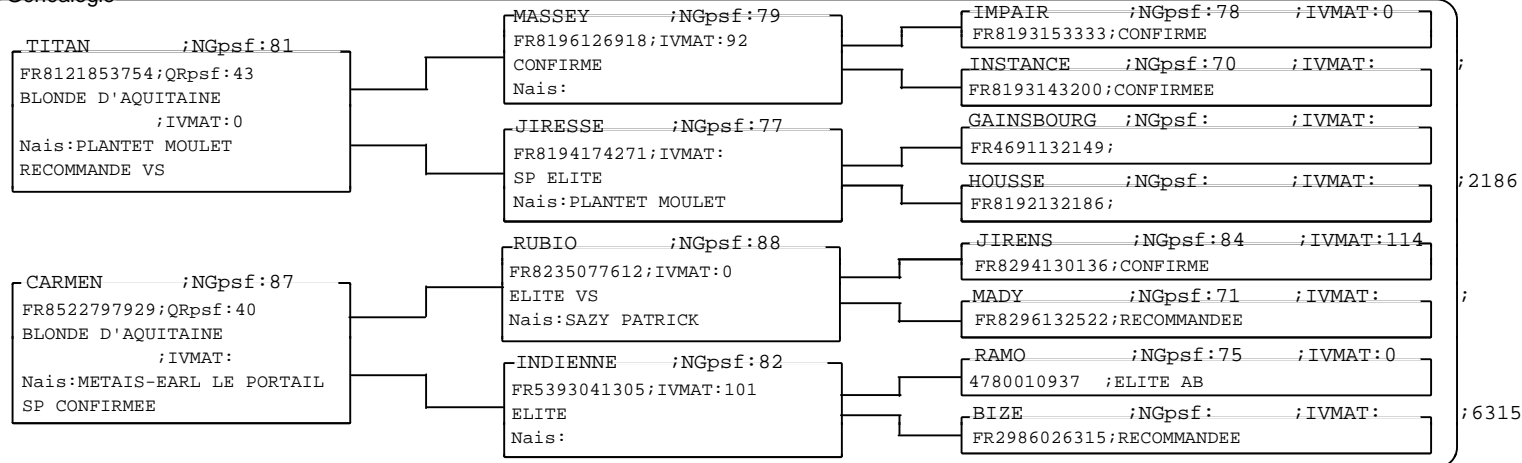

Situation

N° national :	<b>FR8522798711</b>	N° de travail :	<b>8711</b>
Nom :	<b>LARAGON</b>		
Date de naissance :	19/01/2015	Race :	79 BLONDE D'AQUITAINE
Tiers naisseur :	METAIS-EARL LE PORTAIL	Catégorie :	Taureaux
			Sexe : M

Groupe(s)

4 Tx repro

Généalogie

M	LARAGON	8711	19/01/2015			
—	M	OGLISS	3509	15/03/2018	( )	FAMEUSE - 0909
—	M	ORGEAT	3525	30/03/2018	( )	GAITA - 1250
—	M	OPUSCUL	3529	02/04/2018	( )	HETCHEVERR - 1696
—	F	OZONE	3530	02/04/2018	( )	HEMBA - 1500
—	F	ONDULINE	3532	04/04/2018	( )	HALANTE - 1784
—	F	OZANIA	3538	07/04/2018	( )	IZMIRELA - 2091
—	M	OSIER	3541	08/04/2018	( )	FAENZA - 1090
—	M	OHIO	3547	10/04/2018	( )	HICHKA - 1678
—	M	ORACLE	3552	12/04/2018	( )	EDDA - 9112
—	M	OWEN	3571	19/04/2018	( )	IZZIS - 3507
—	M	ORGEVAL	3574	20/04/2018	( )	JESAYA - 2154
—	M	OVNI	3578	22/04/2018	( )	GABY - 1199
—	M	OKOUMET	3588	27/04/2018	( )	IZAMBIE - 1868
—	M	OLIVON	3592	30/04/2018	( )	JULIE - 2393
—	M	ONESSIA	3604	04/05/2018	( )	INESSIA - 1906
—	M	ORNITO	3603	04/05/2018	( )	INDIANA - 1818
—	F	ONYCE	3615	09/05/2018	( )	JANYCE - 2395
—	M	OPULANT	3631	16/05/2018	( )	GAITEE - 1187
—	M	OLIVIER	3643	24/05/2018	( )	GIROLLE - 1379
—	F	OMILYS	3656	30/05/2018	( )	HAMILIS - 1656
—	M	OYONA	3657	30/05/2018	( )	HAYONA - 1655

## Index de génétique

Date du pointage : 06/2017

Type de pointage :Eleveur

Qualification : CONFIRME

## Pointage adulte

ETa : 6