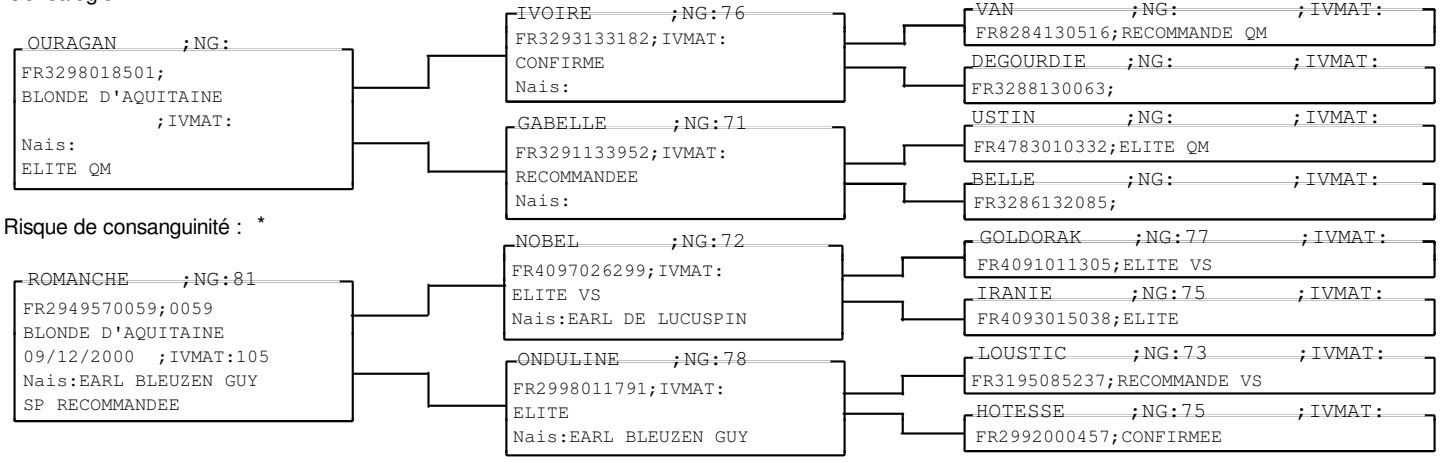

Situation

N° national :	FR2949570220	N° de travail :	0220
Nom :	VICOMTE		
Date de naissance :	09/12/2004	Race :	79 BLONDE D'AQUITAINE
Tiers naisseur :	EARL BLEUZEN GUY	Catégorie :	Taureaux
		Sexe :	M

Généalogie

Risque de consanguinité : *

M	VICOMTE	0220	09/12/2004		
— F	COMTESSE	0200	07/08/2007	()	VICONTESSE - 9300
— F	CALMEA	0233	16/10/2007	()	VALMEA - 9386
— F	DAISY	0242	28/01/2008	()	OTESSE - 8101
— F	DANOISE	0260	06/02/2008	()	VOLVIC - 9277
— M	DRAGUS	0276	14/02/2008	()	VITE - 9185
— M	DIOMED	0274	14/02/2008	()	VIOLETTE - 9228
— F	DIANE	0288	19/02/2008	()	VERDURE - 9250
— F	DAFNEE	0290	19/02/2008	()	UTE - 9017
— M	DEMBO	0305	29/02/2008	()	VERVEINE - 9292
— F	DOUCE	0306	29/02/2008	()	VIPERE - 9147
— M	DESIRE	0307	29/02/2008	()	VALLEE - 9207
— F	DANIA	0311	01/03/2008	()	VICE - 9289
— M	DAUPHIN	0316	04/03/2008	()	VITALE - 9183
— M	DIZIER	0318	04/03/2008	()	OPEL - 8116
— F	DRAGEE	0340	21/03/2008	()	VITRINE - 9179
— F	DELSATIS	0500	13/08/2008	()	VELSATIS - 9186
— M	DAVIS	0508	24/08/2008	()	VICIEUSE - 9234
— M	DIVIN	0512	28/08/2008	()	VIDANGE - 9303
— M	DEVILLIERS	0516	05/09/2008	()	VENDEE - 9200
— M	DEGAULLE	0520	15/09/2008	()	VAUDOISE - 5939
— M	DIDEROT	0521	16/09/2008	()	VOILETTE - 9375
— M	ELEPHANT	0536	14/01/2009	()	VELANIE - 9393
— M	EMPRUNT	0638	30/03/2009	()	URIAGE - 8947
— F	ELVE	0651	09/04/2009	()	ULOTTE - 8901
— M	ENJEU	0654	11/04/2009	()	VITAMINE - 9181
— F	ELISABETH	0658	16/04/2009	()	VALEUR - 9191
— M	EPAGNOL	0661	18/04/2009	()	UCEOLE - 8916
— F	ELLE	0664	19/04/2009	()	REELLE - 3880
— F	ENERGIE	0666	20/04/2009	()	URSOLA - 9143
— M	ENZO	0668	21/04/2009	()	TEMPETE - 8693
— M	EMBLEME	0669	24/04/2009	()	ULLA - 9000
— M	EMBRYON	0671	28/04/2009	()	VANNE - 9614
— M	EPARCYL	0674	04/05/2009	()	UVINA - 9015