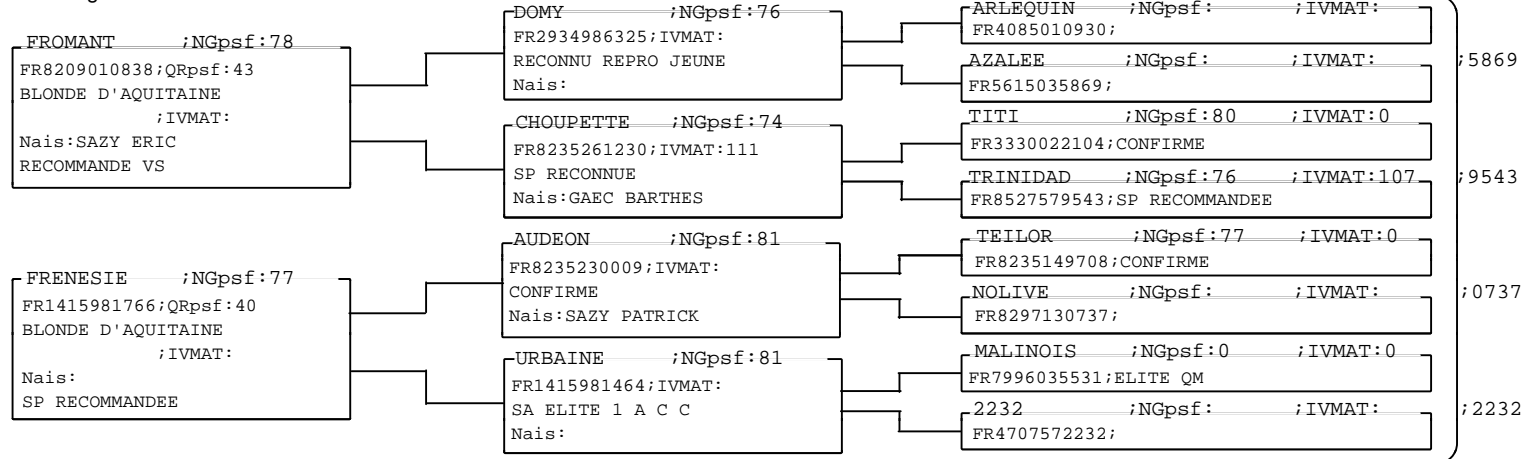

Situation

N° national : **FR6145287609** N° de travail : **7609**  
 Nom : **LORENZI**  
 Date de naissance : 27/11/2015 Race : 79 BLONDE D'AQUITAINE Catégorie : Taureaux Sexe : M  
 Tiers naisseur : GAEC LORIN BOSSUYT

Groupe(s)

4 Tx repro

Généalogie

M	LORENZI	7609	27/11/2015		
F	OLSEN	3596	02/05/2018	( )	LADYGAGA - 2760
F	OLA	3600	04/05/2018	( )	LAFERME - 2687
F	ORENZIE	3613	08/05/2018	( )	LARUMBATA - 2755
M	OISEAU	3612	09/05/2018	( )	LIONNE - 2712
F	OLIVY	3616	10/05/2018	( )	LIVY - 2707
M	ORTOLAN	3624	15/05/2018	( )	LADEUFE - 2717
M	OUPS	3627	15/05/2018	( )	LIO - 2740
F	ONORINE	3628	15/05/2018	( )	LARACROFT - 2735
F	Ouverdam	3633	17/05/2018	( )	LOREN - 2750
M	ONE	3635	18/05/2018	( )	LOUANE - 2705
F	OYANA	3638	20/05/2018	( )	LIEGEOISE - 2725
M	OBOUTIX	3639	20/05/2018	( )	LEGENDE - 2722
M	OURSIN	3651	30/05/2018	( )	LOUISETTE - 2733
M	ONCLE	3653	30/05/2018	( )	LANDOLPHIA - 2713
F	ONIE	3661	02/06/2018	( )	LEONIE - 2765
F	OLIAS	3680	12/06/2018	( )	LAS VEGAS - 2761
F	OZALIDE	3690	21/06/2018	( )	LASIDO - 2700

Index de génétique

Date du pointage : 01/2017 Type de pointage : Eleveur Qualification : CONFIRME  
 Pointage adulte ETa : 7  
 Pointage jeune DMj: DSj: AFj:  
 Index Naissances-Vêlages FNAIS: AVEL:  
 Index Sevrage CRsev: DMsev: DSsev: FOSsev: ISEVR: ALait: MERP: IVMAT:  
 Index PostSevrage DMpsf:52 DSpsf:51 QRpsf:40 AFpsf:43 NGpsf:74