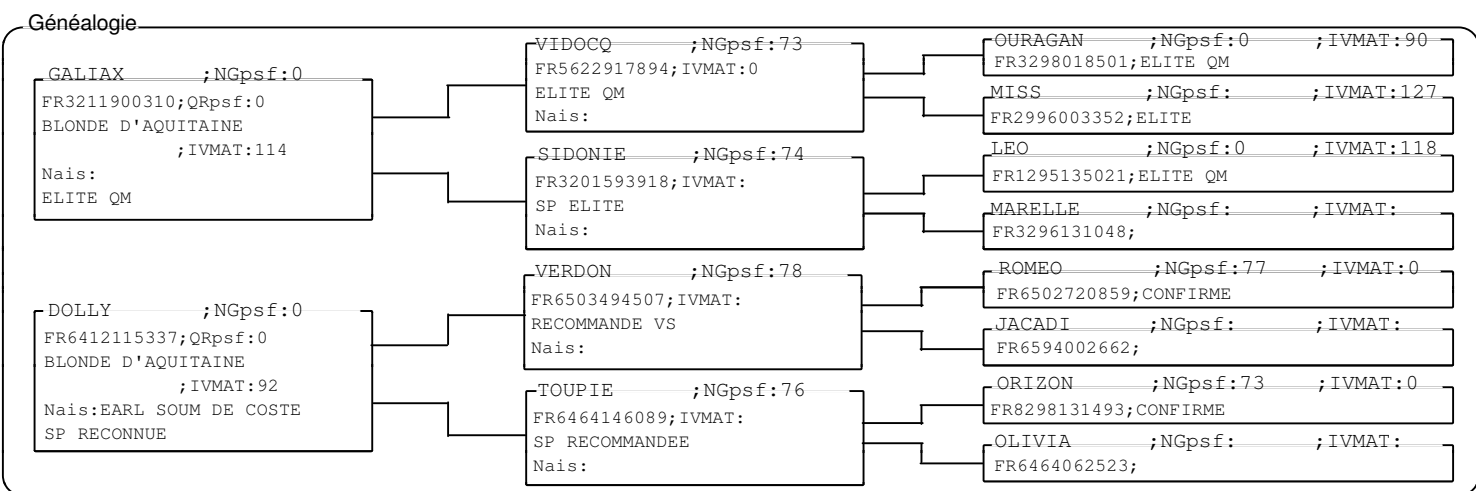

Situation

N° national : **FR6414707251** N° de travail : **7251**

Nom : **ORLANDO**

Date de naissance : 29/01/2018 Race : 79 BLONDE D'AQUITAINE Catégorie : Taureaux Sexe : M

Tiers naisseur : EARL SOUM DE COSTE

Groupe(s)

41 TX REPRO REPRO

M	ORLANDO	7251	29/01/2018			
—	M	RIO	4186	14/04/2020	()	NICARAGUA - 3413
—	M	REX	4209	26/04/2020	()	JACADIE - 2403
—	M	REDSKINS	4210	26/04/2020	()	NIRVANA - 3245
—	M	R	4211	26/04/2020	()	NIRVANA - 3245
—	F	R	4213	29/04/2020	()	NIRVANA - 3245
—	M	RED HOT	4218	01/05/2020	()	NIRVANA - 3245
—	M	REGGAE	4219	02/05/2020	()	NIRVANA - 3245
—	F	ROMY	4220	02/05/2020	()	JACADIE - 2403
—	F	ROXY	4221	02/05/2020	()	JACADIE - 2403
—	F	RHAPSODY	4222	03/05/2020	()	JACADIE - 2403
—	M	ROCKY	4223	03/05/2020	()	JACADIE - 2403
—	F	RIHANNA	4224	04/05/2020	()	NIRVANA - 3245
—	F	RAZZIA	4228	07/05/2020	()	JACAZIA - 2424
—	M	ROCK	4234	08/05/2020	()	NIRVANA - 3245
—	F	RIEUSE	4241	14/05/2020	()	IMOGENE - 2083
—	M	RASCAL	4245	15/05/2020	()	MARIE - 3010
—	F	ROCHELAISE	4242	18/05/2020	()	LA ROCHELL - 2686
—	M	ROCHELAIS	4260	23/05/2020	()	JACADIE - 2403
—	F	REHOYA	4291	22/06/2020	()	GRANADA - 1440
—	M	RUBIO	4315	13/08/2020	()	GELA - 1333
—	M	ROLANDO	4316	13/08/2020	()	IGUSKI - 1986
—	F	SAGA	4352	28/01/2021	()	NIAGARA - 3238
—	F	SURFEUSE	4370	04/02/2021	()	NEIGE - 3095

Index de génétique

Date du pointage : 02/2021

Type de pointage : Eleveur

Qualification : RJV*

Pointage jeune

DMj: DSj: AFj: ETj:

Index Naissances-Vêlages

FNAIS:85 AVEL:107